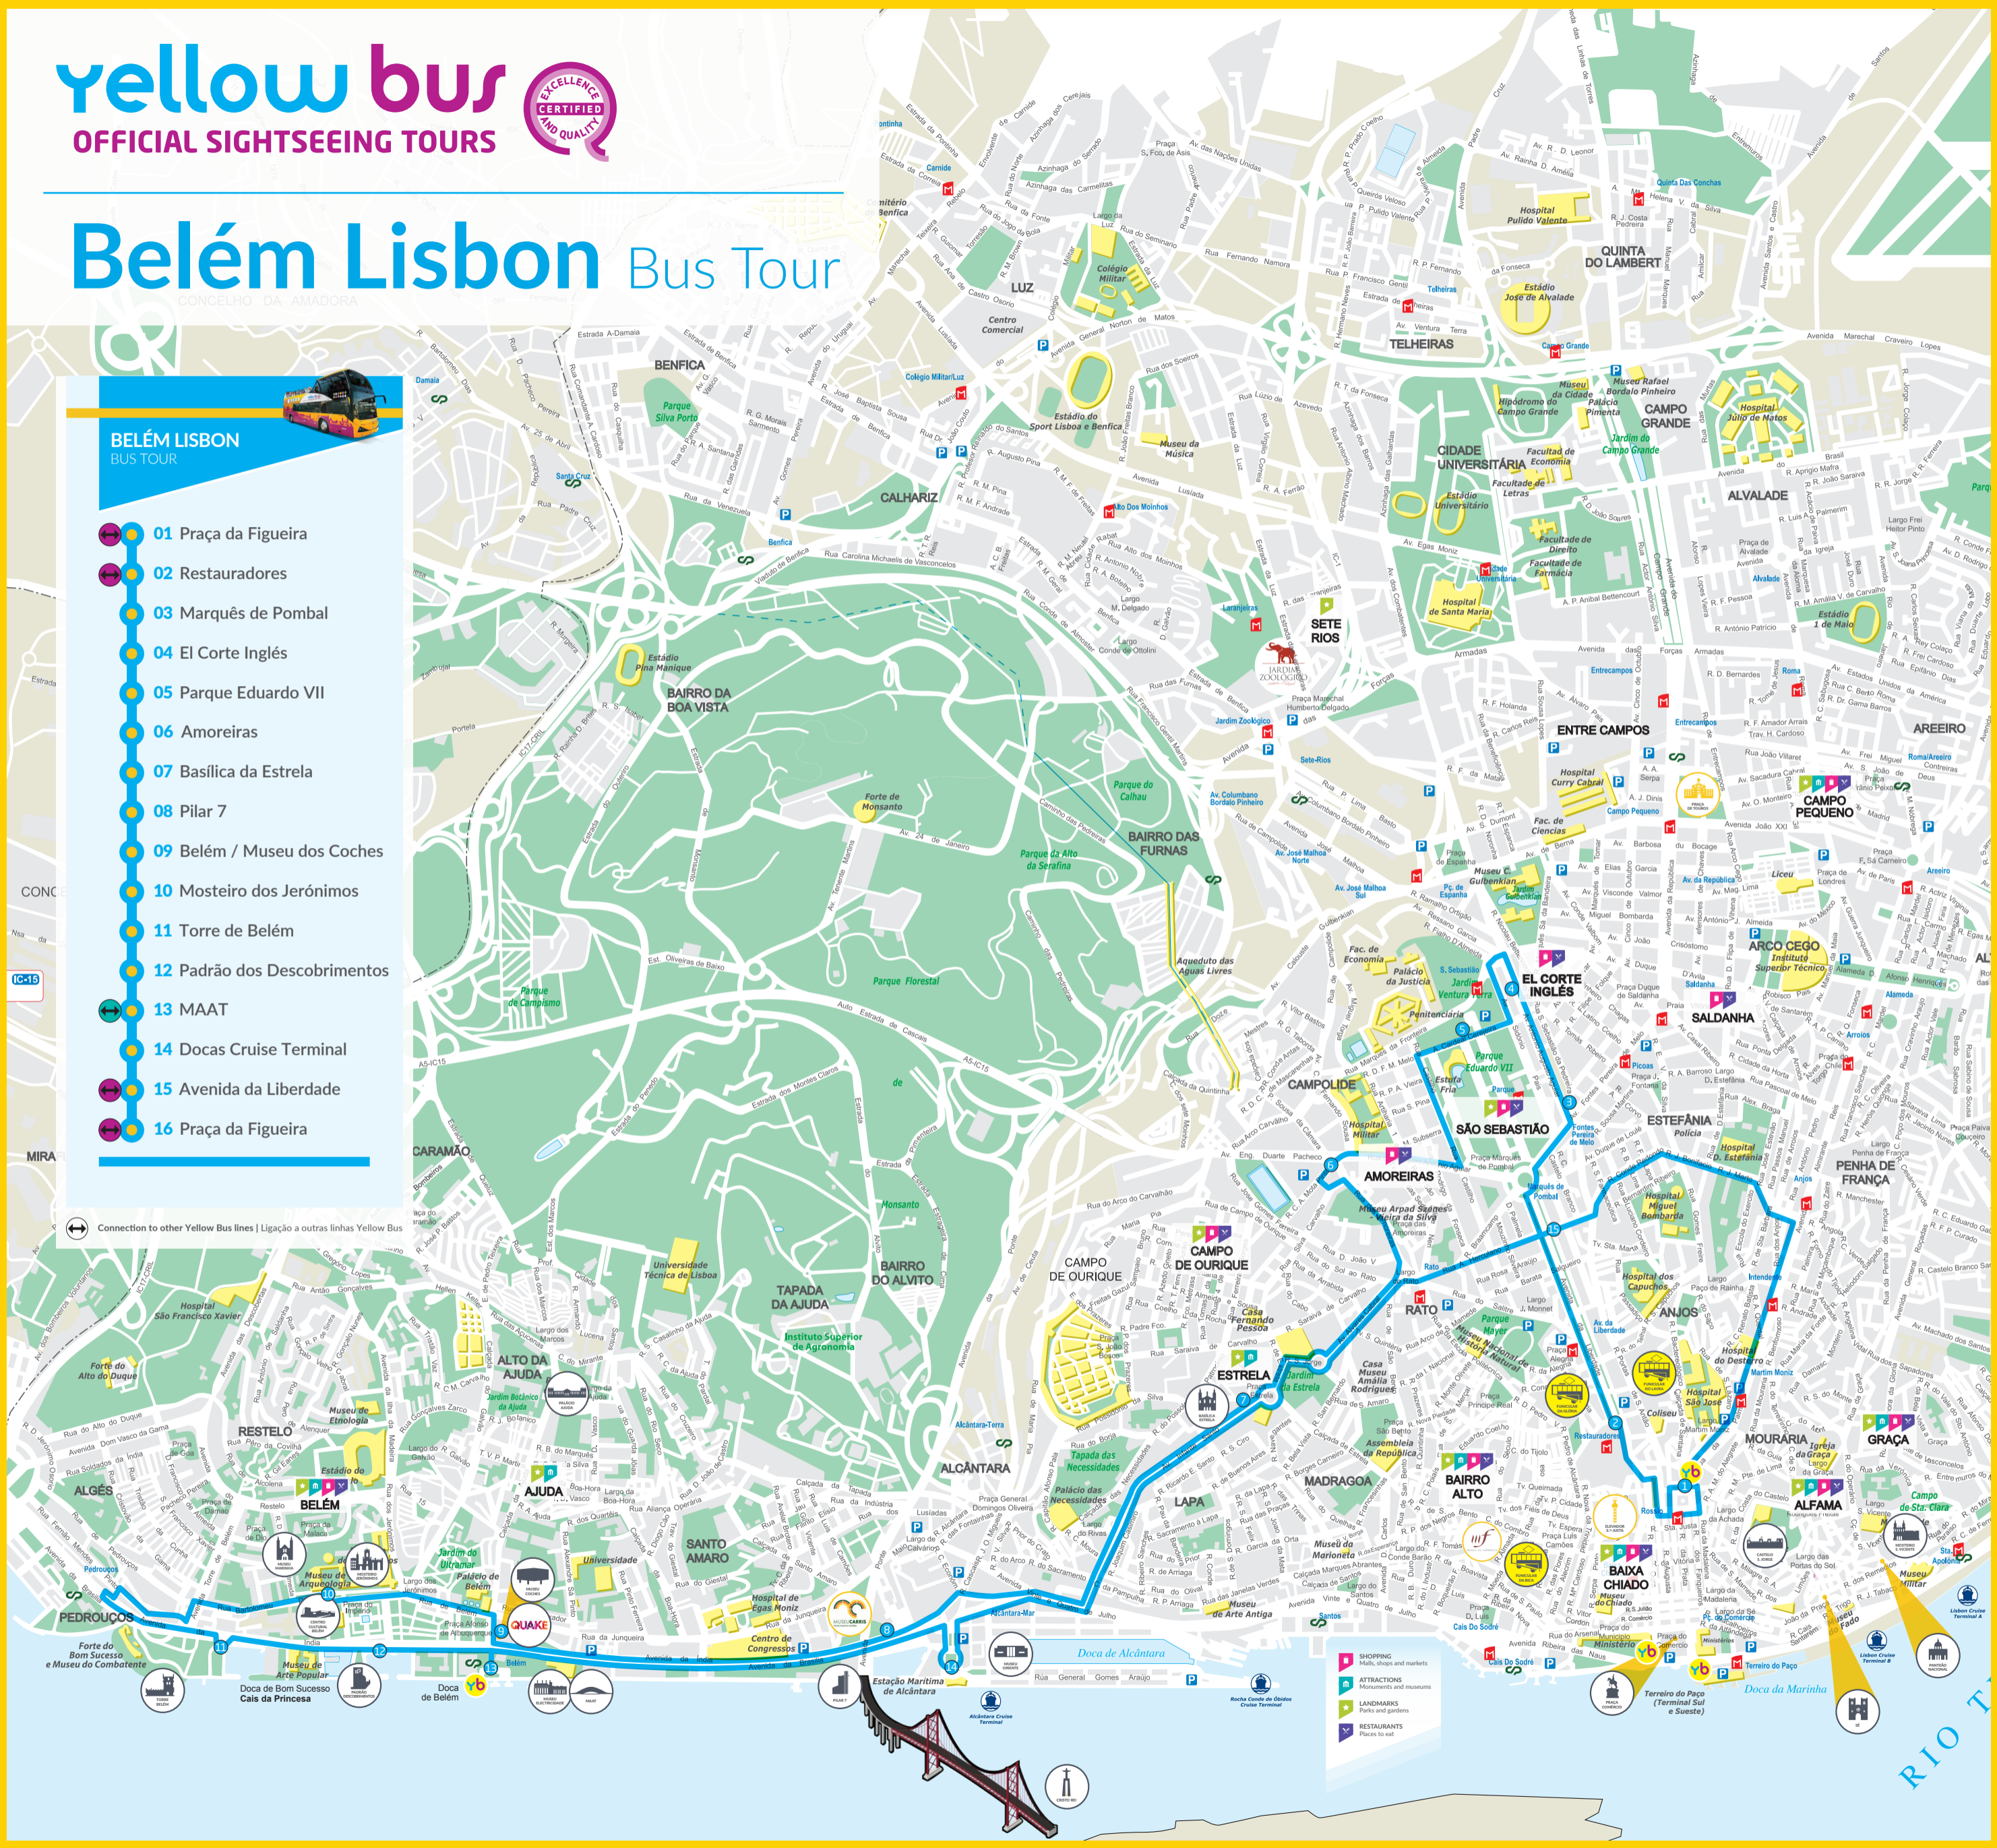

Belém Lisbon Bus Tour

BELEM LISBON
BUS TOUR

- 01 Praça da Figueira
- 02 Restauradores
- 03 Marquês de Pombal
- 04 El Corte Inglés
- 05 Parque Eduardo VII
- 06 Amoreiras
- 07 Basílica da Estrela
- 08 Pilar 7
- 09 Belém / Museu dos Coches
- 10 Mosteiro dos Jerónimos
- 11 Torre de Belém
- 12 Padrão dos Descobrimentos
- 13 MAAT
- 14 Docas Cruise Terminal
- 15 Avenida da Liberdade
- 16 Praça da Figueira

Connection to other Yellow Bus lines | Ligação a outras linhas Yellow Bus

LEGENDA

- SHOPPING: Multi-shops and markets
- ATTRACTIONS: Monuments and museums
- LANDMARKS: Parks and gardens
- RESTAURANTS: Places to eat